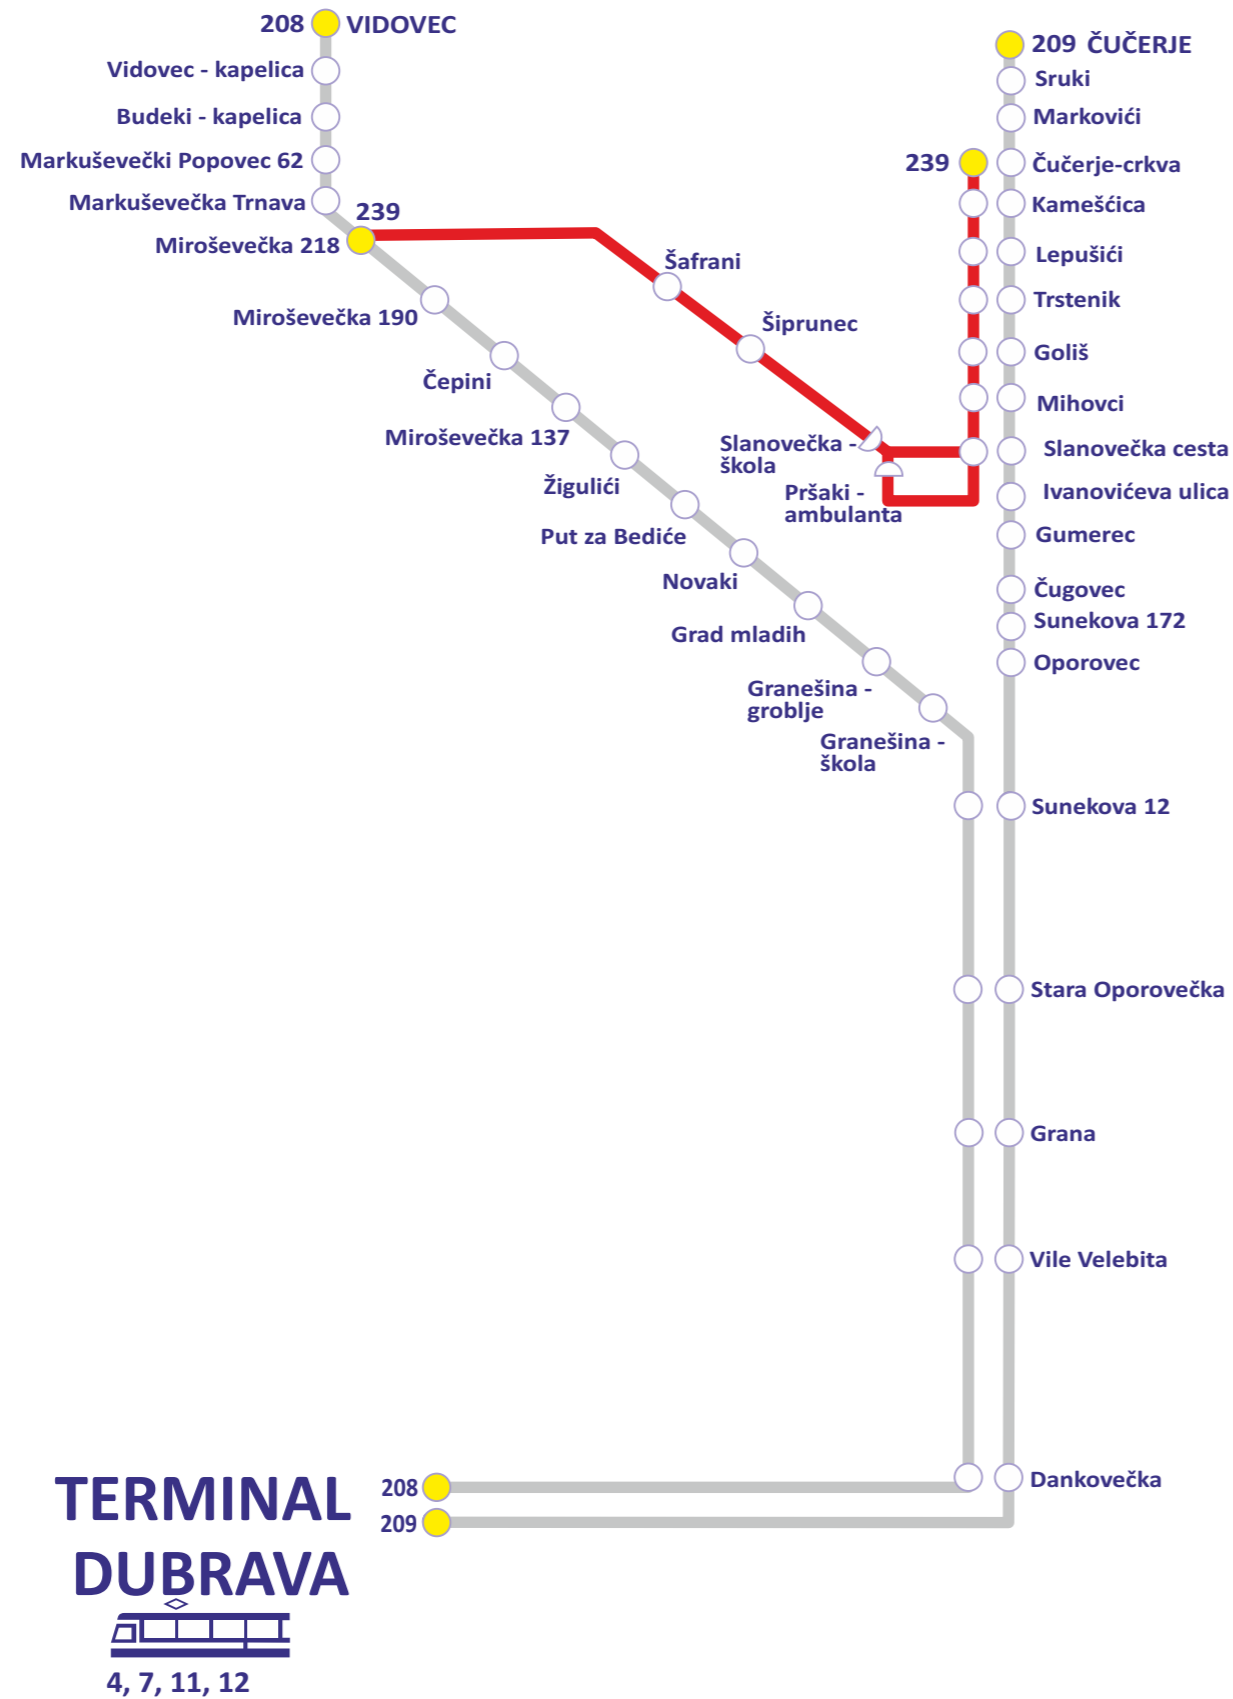

Autobusna linija

239 ČUČERJE - DANKOVEC - MARKUŠEVEČKA TRNAVA

LEGENDA

-  početno-krajnja stanica
-  stajalište u oba smjera
-  stajalište u smjeru vožnje

04.2024.